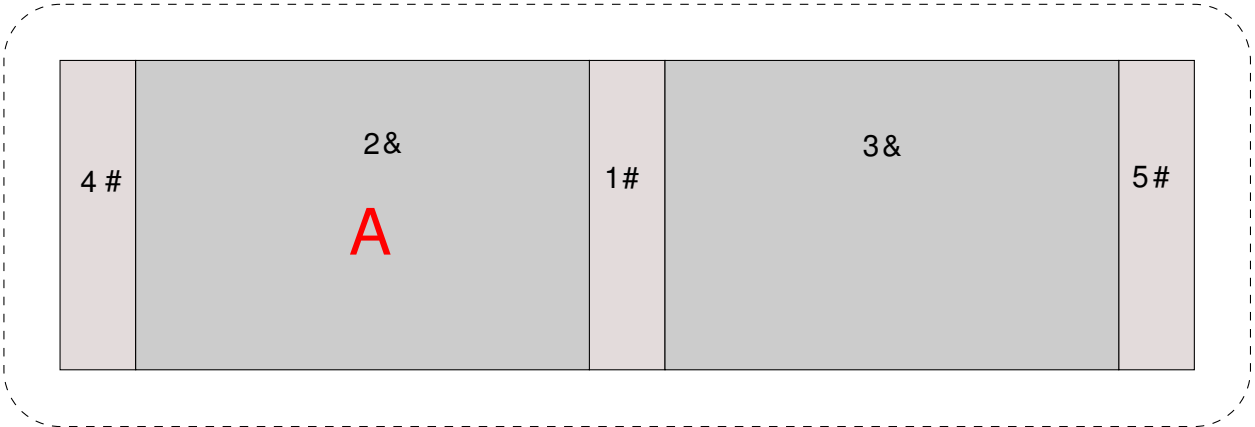

# Domek 7.

*Jitka Chumchalová*

velikost: 15x30 cm

5 cm

5 cm