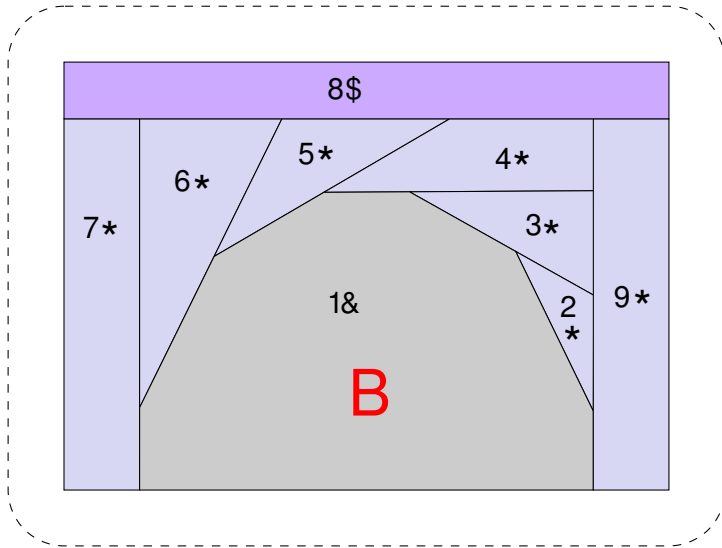

# Domek 7.

*Jitka Chumchalová*

velikost: 15x30 cm

5 cm

5 cm