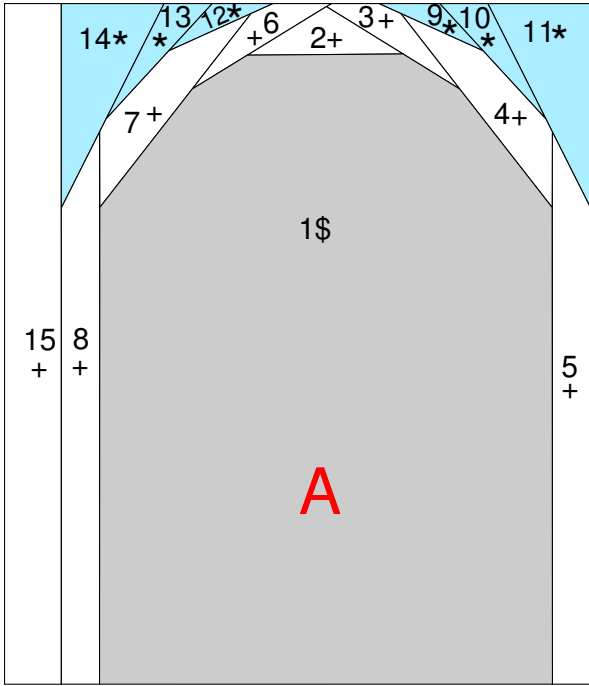

# *Domek 8.*

*Jitka Chumchalová*

velikost: 16x30 cm

5 cm

5 cm