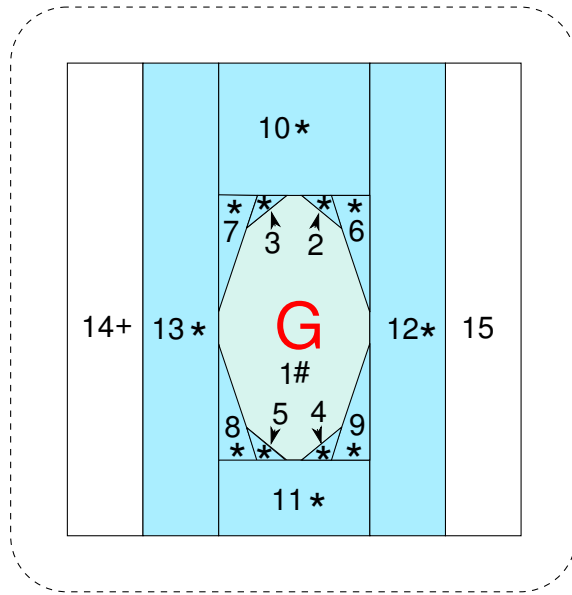

# *Domek 8.*

*Jitka Chumchalová*

velikost: 16x30 cm

5 cm

5 cm