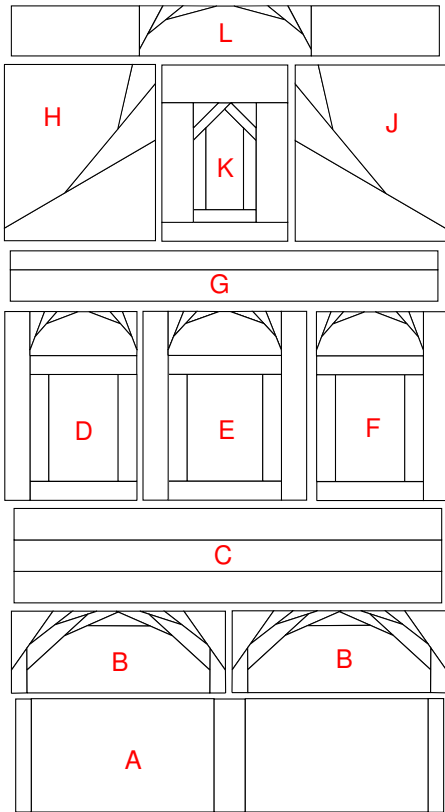

Domek 10.

Jitka Chumchalová

velikost: 17x30 cm

5 cm

5 cm