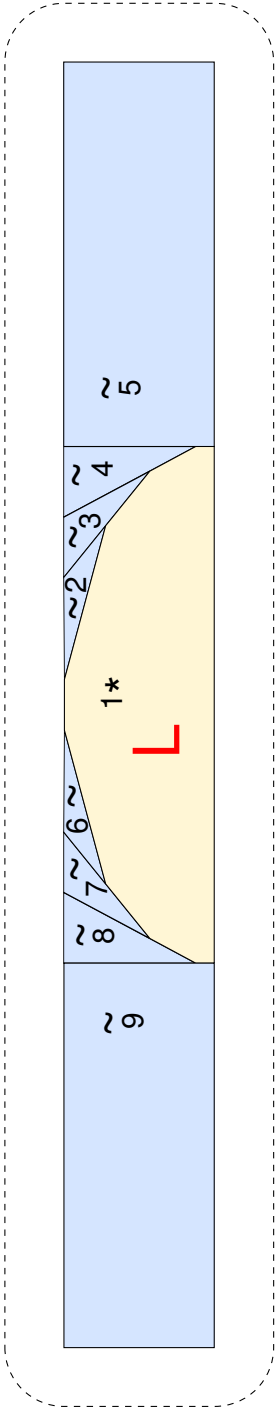

Domek 10.

Jitka Chumchalová

velikost: 17x30 cm

5 cm

5 cm