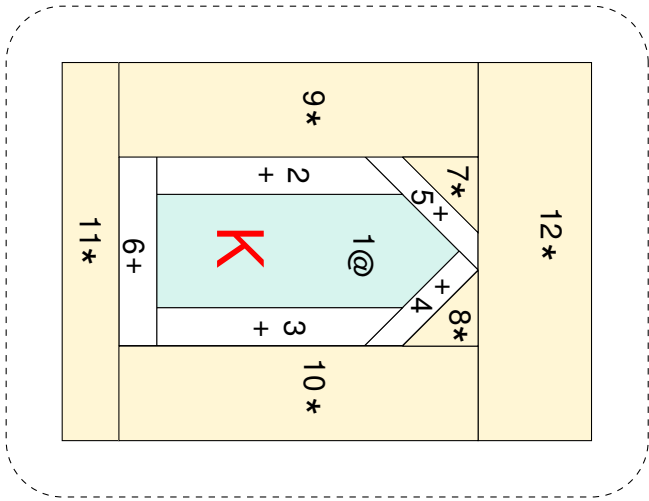

Domek 10.

Jitka Chumchalová

velikost: 17x30 cm

5 cm

5 cm