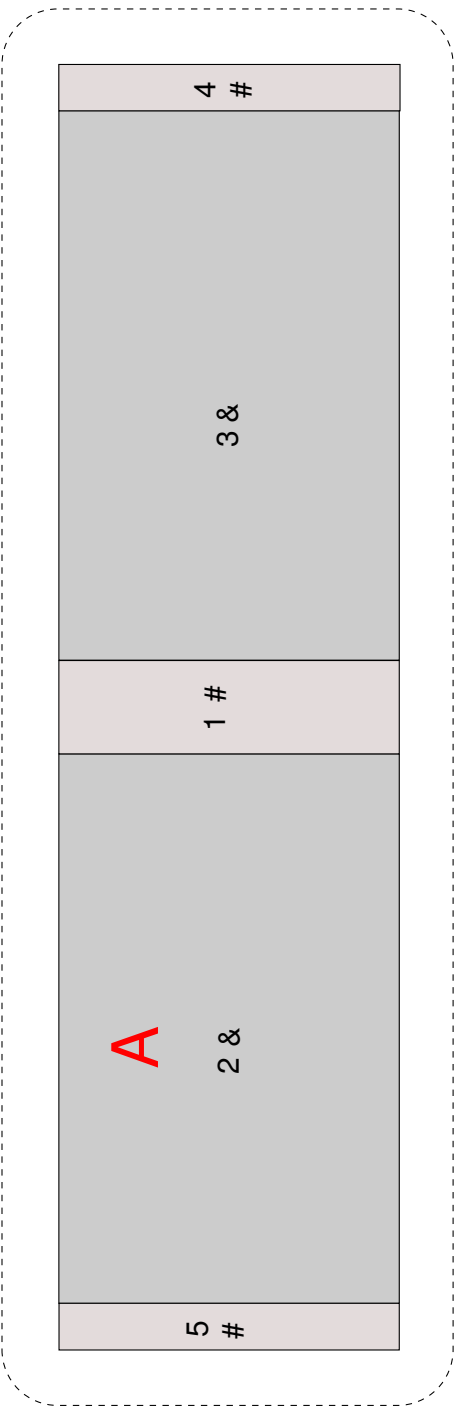

Domek 10.

Jitka Chumchalová

velikost: 17x30 cm

5 cm

5 cm