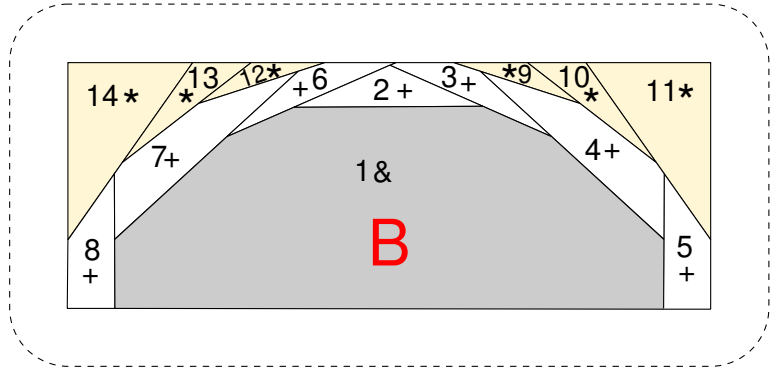

Domek 10.

Jitka Chumchalová

velikost: 17x30 cm

5 cm

5 cm