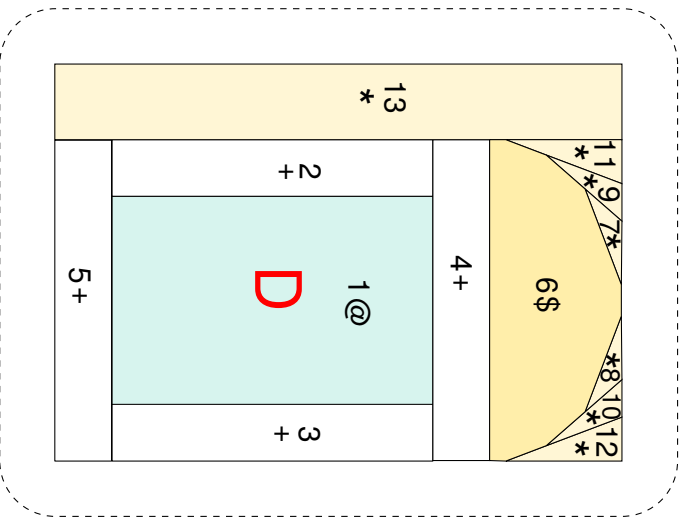

Domek 10.

Jitka Chumchalová

velikost: 17x30 cm

5 cm

5 cm