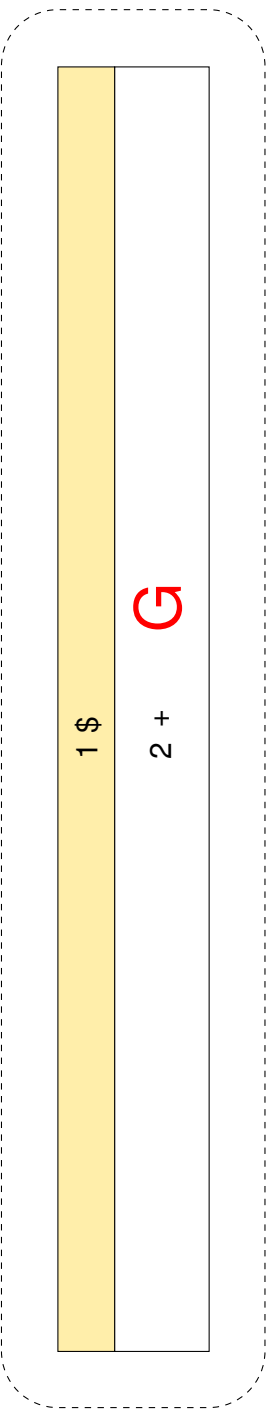

Domek 10.

Jitka Chumchalová

velikost: 17x30 cm

5 cm

5 cm