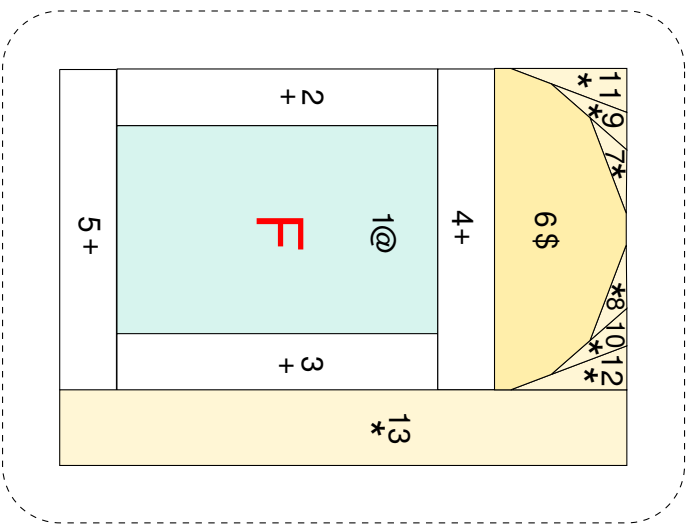

Domek 10.

Jitka Chumchalová

velikost: 17x30 cm

5 cm

5 cm