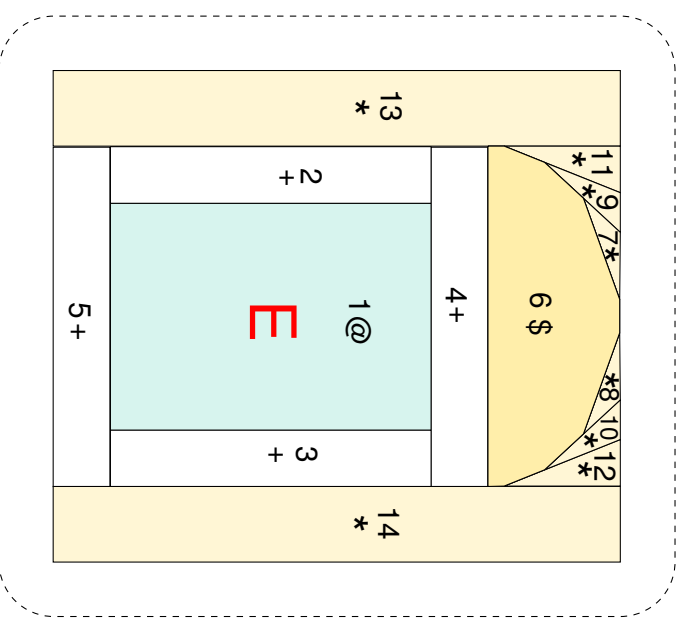

Domek 10.

Jitka Chumchalová

velikost: 17x30 cm

5 cm

5 cm