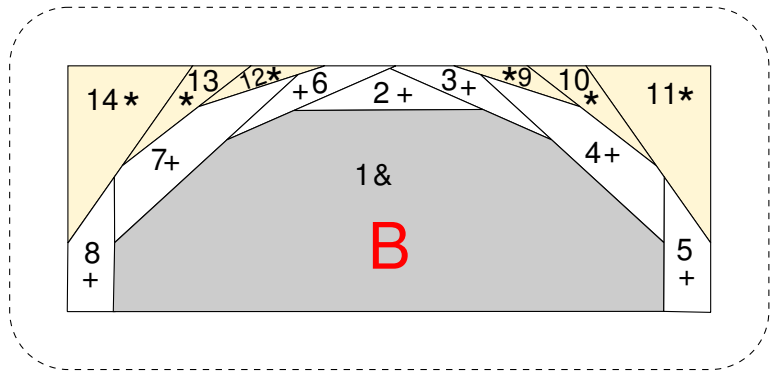

Domek 10.

Jitka Chumchalová

velikost: 17x30 cm

5 cm

5 cm