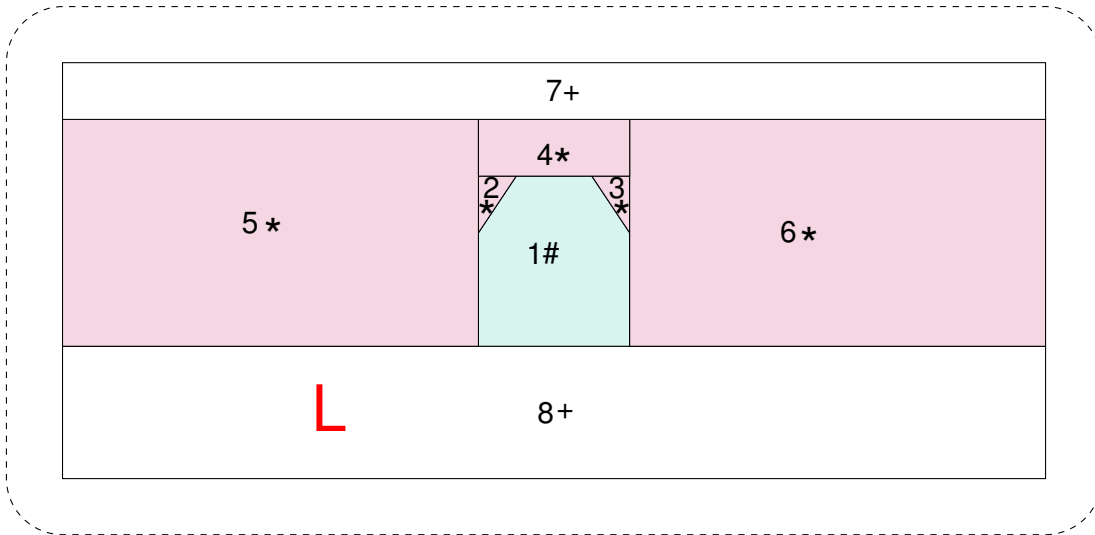

Domek 9.

Jitka Chumchalová

velikost: 16x30 cm

5 cm

5 cm

5 cm