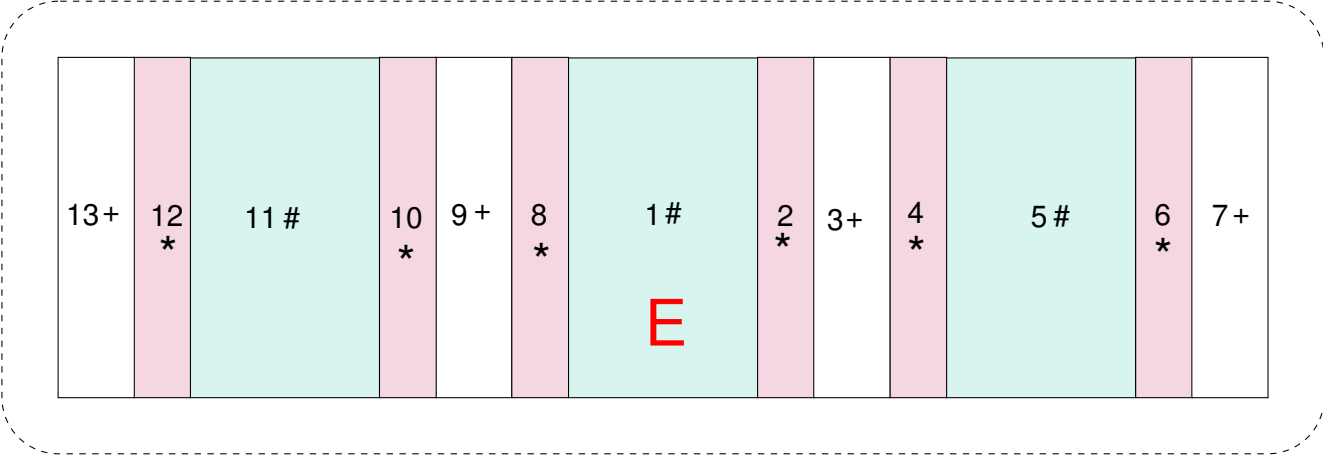

Domek 9.

Jitka Chumchalová

velikost: 16x30 cm

5 cm

5 cm

5 cm