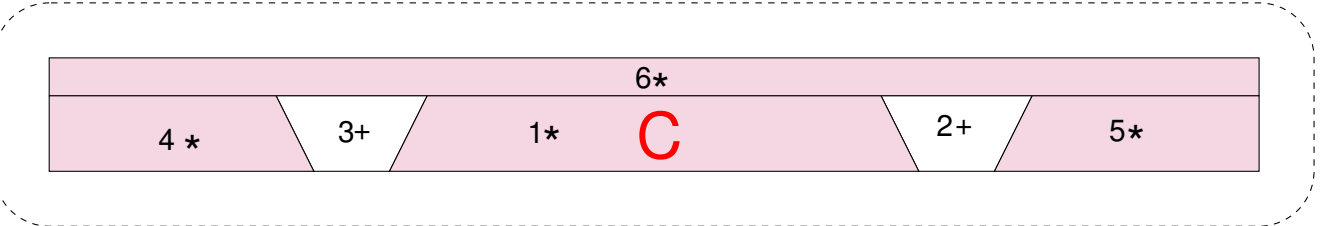

Domek 9.

Jitka Chumchalová

velikost: 16x30 cm

5 cm

5 cm

5 cm