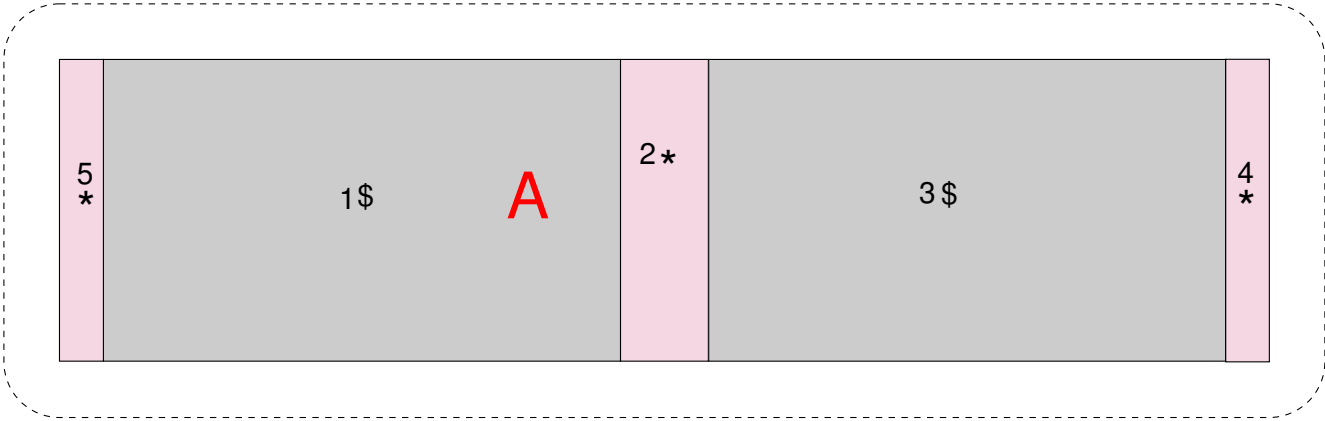

Domek 9.

Jitka Chumchalová

velikost: 16x30 cm

5 cm

5 cm

5 cm