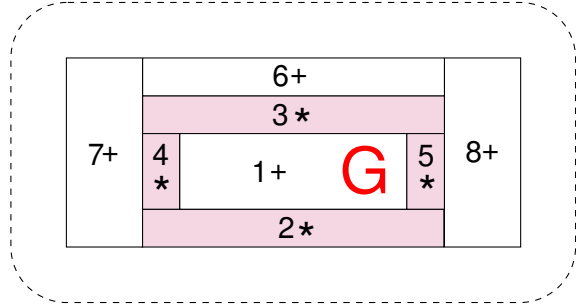

Domek 9.

Jitka Chumchalová

velikost: 16x30 cm

5 cm

5 cm

5 cm