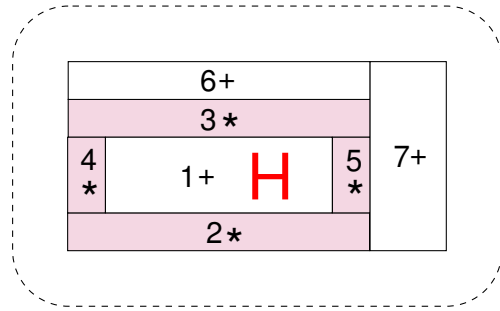

Domek 9.

Jitka Chumchalová

velikost: 16x30 cm

5 cm

5 cm

5 cm