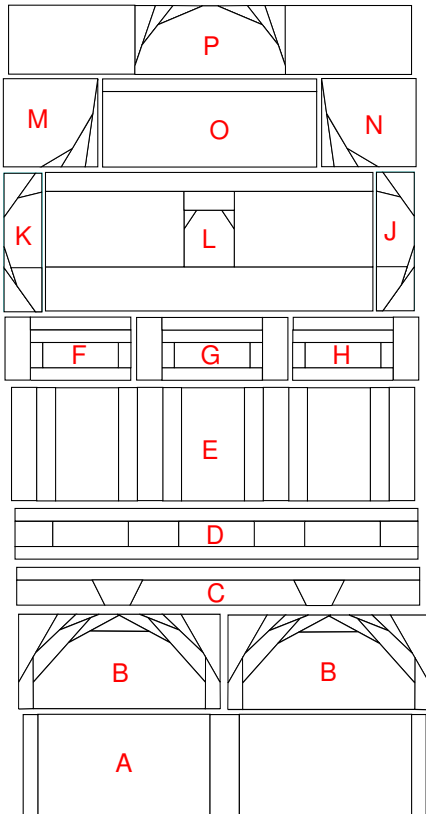

Domek 9.

Jitka Chumchalová

velikost: 16x30 cm

5 cm

5 cm

5 cm