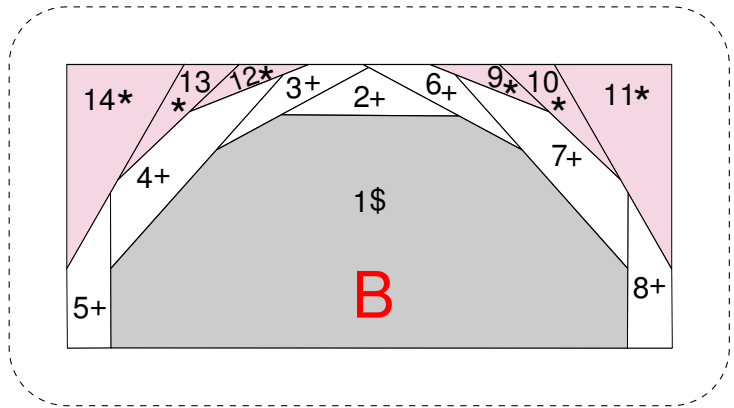

Domek 9.

Jitka Chumchalová

velikost: 16x30 cm

5 cm

5 cm

5 cm