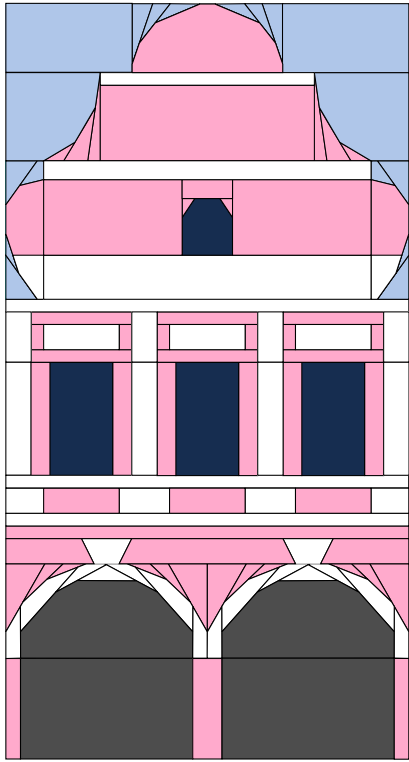

Domek 9.

Jitka Chumchalová

velikost: 16x30 cm

5 cm

5 cm

5 cm