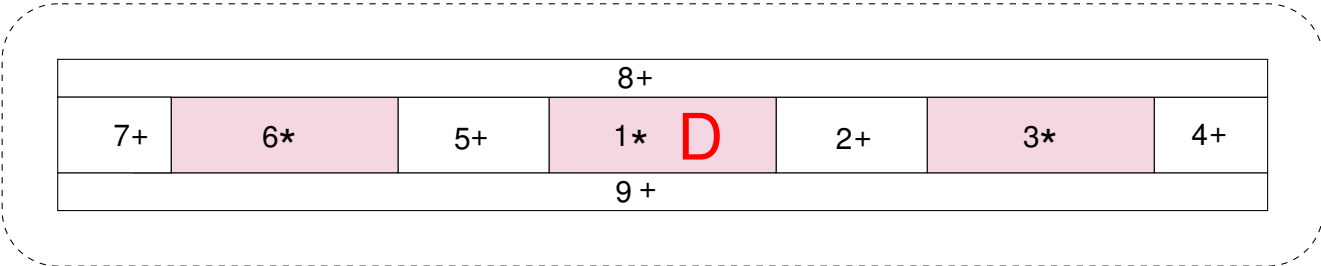

Domek 9.

Jitka Chumchalová

velikost: 16x30 cm

5 cm

5 cm

5 cm