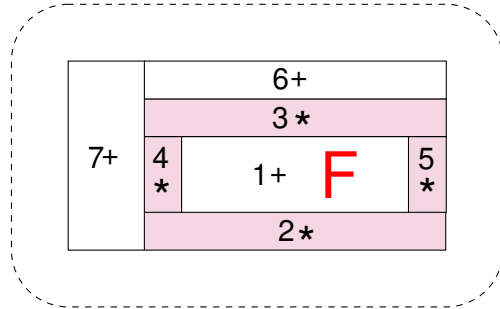

Domek 9.

Jitka Chumchalová

velikost: 16x30 cm

5 cm

5 cm

5 cm