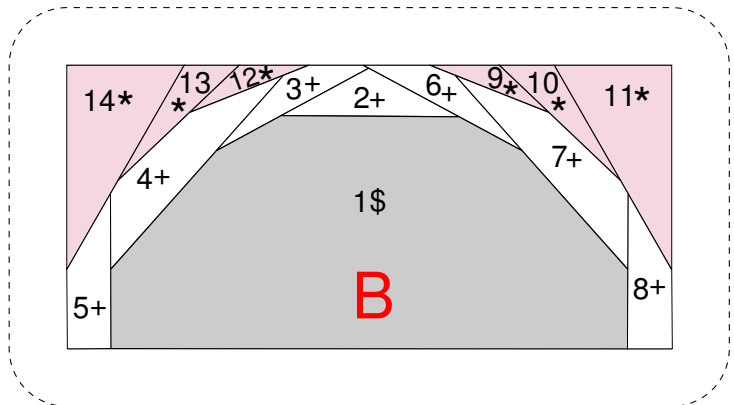

Domek 9.

Jitka Chumchalová

velikost: 16x30 cm

5 cm

5 cm

5 cm