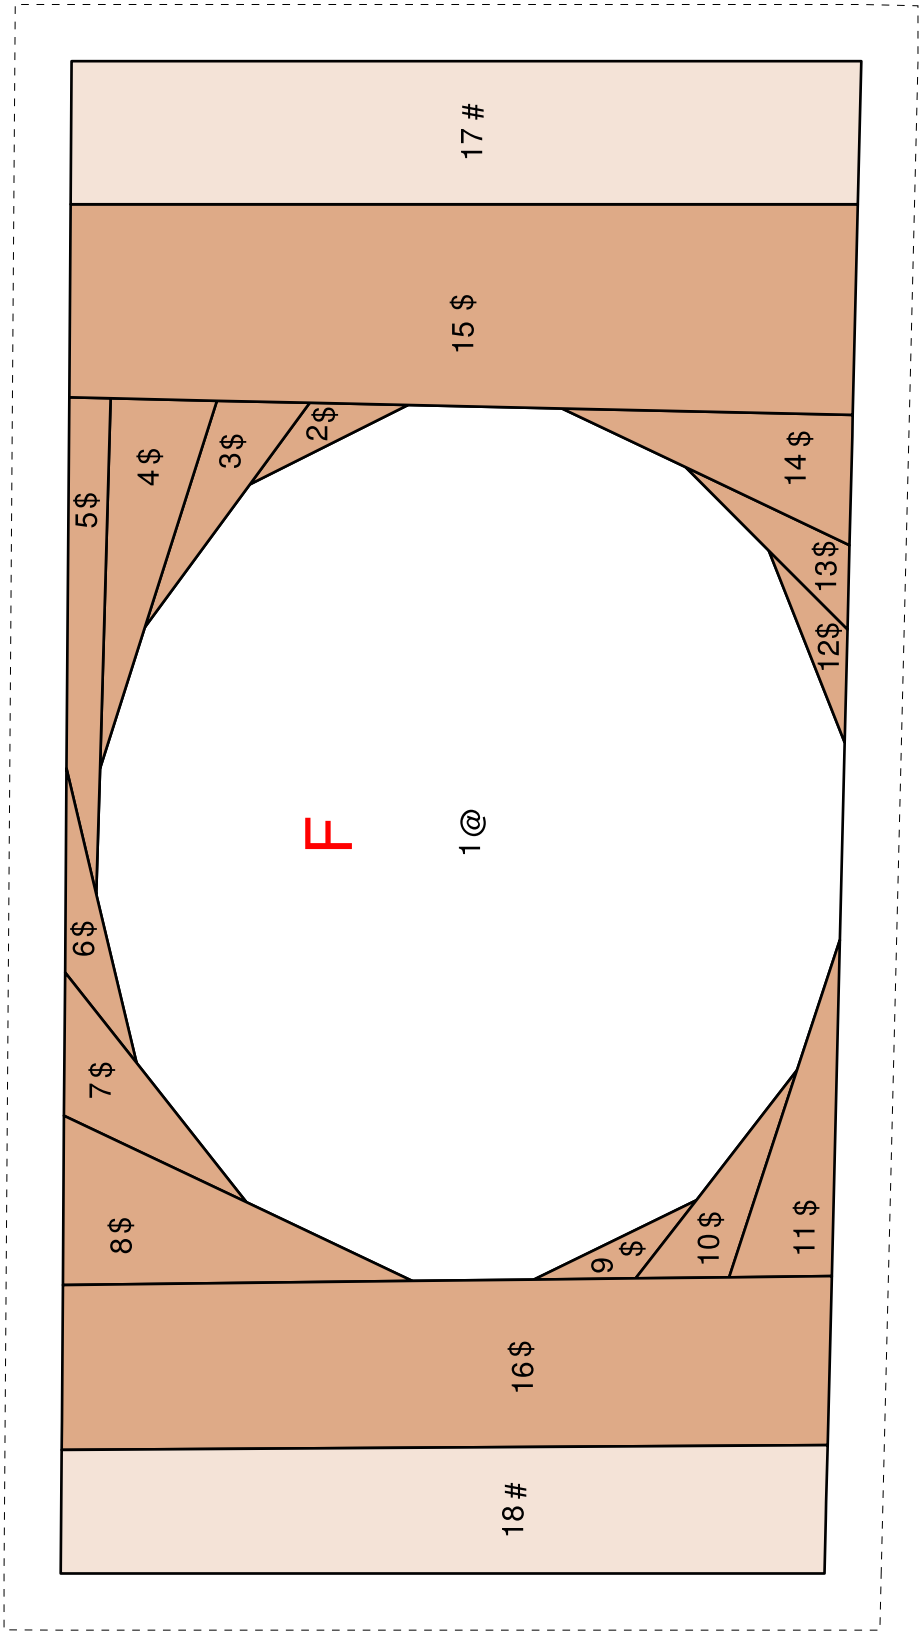

Stolní hodiny

autorka: **Jitka Chumchalová**
provedení: **Karla Altmannová**

velikost: 20x20 cm

5 cm

5 cm