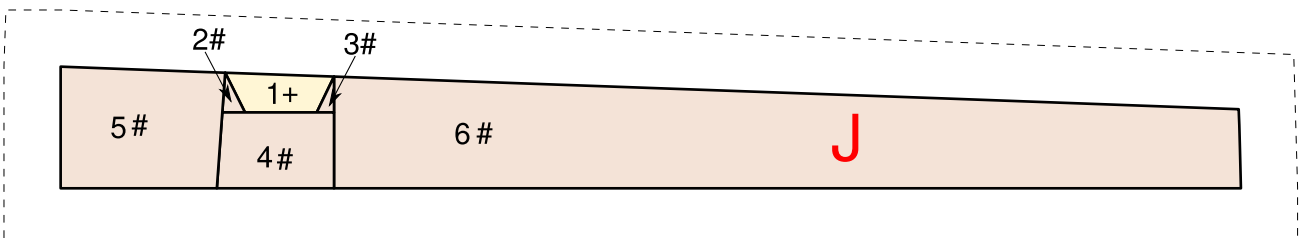

Stolní hodiny

autorka: **Jitka Chumchalová**
provedení: **Karla Altmannová**

velikost: 20x20 cm

5 cm

5 cm