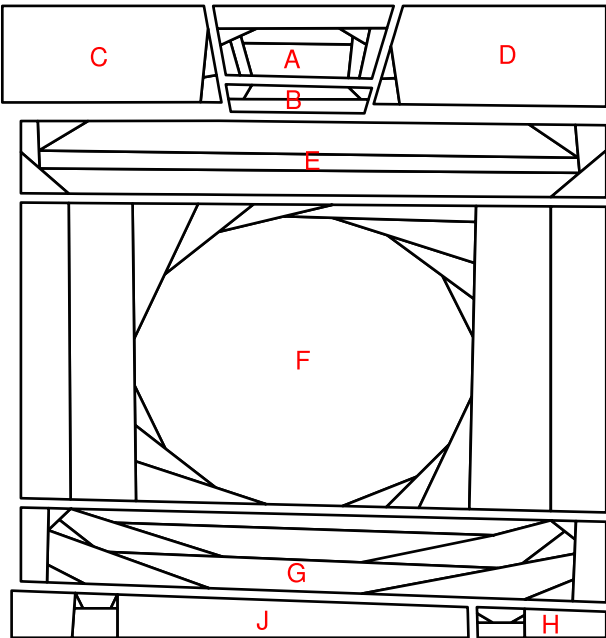

Stolní hodiny

autorka: **Jitka Chumchalová**
provedení: **Karla Altmannová**

velikost: 20x20 cm

5 cm

5 cm