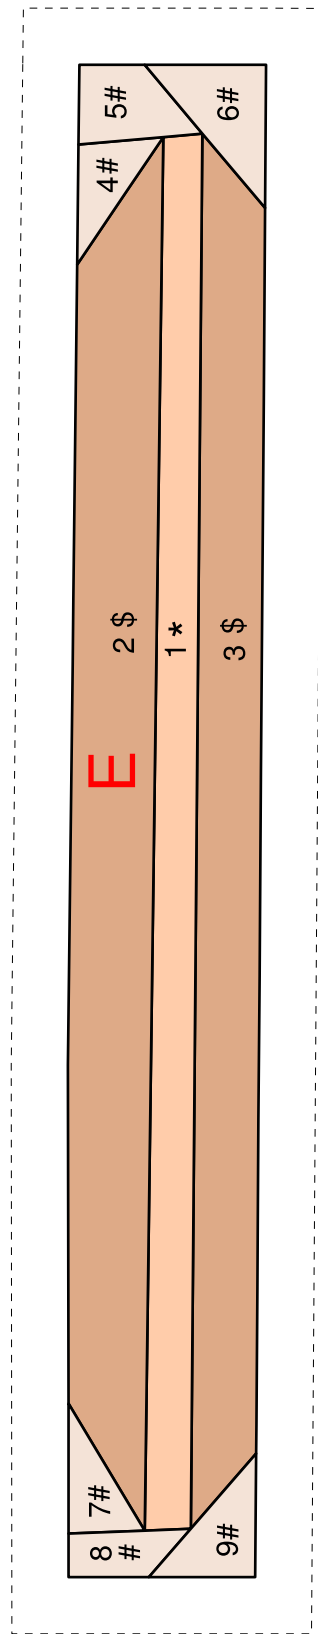

Stolní hodiny

autorka: **Jitka Chumchalová**
provedení: **Karla Altmannová**

velikost: 20x20 cm

5 cm

5 cm