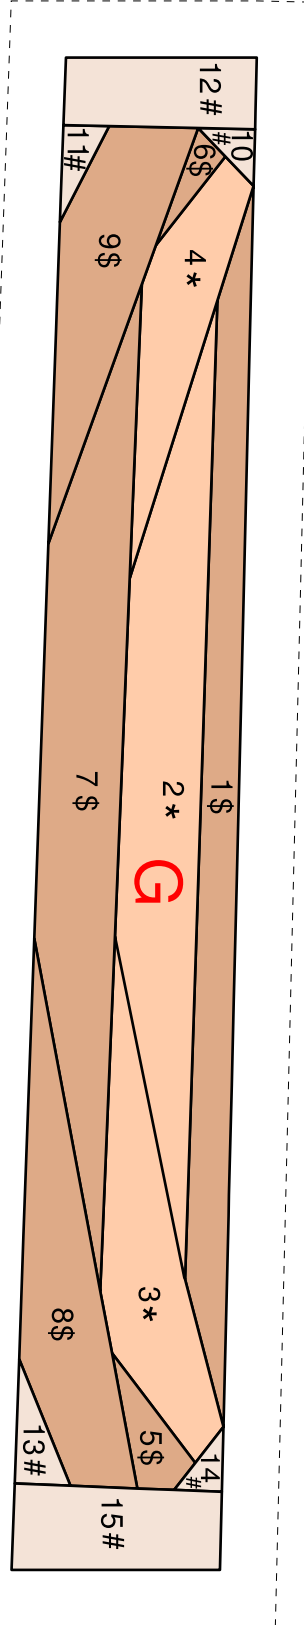

Stolní hodiny

autorka: **Jitka Chumchalová**
provedení: **Karla Altmannová**

velikost: 20x20 cm

5 cm

5 cm