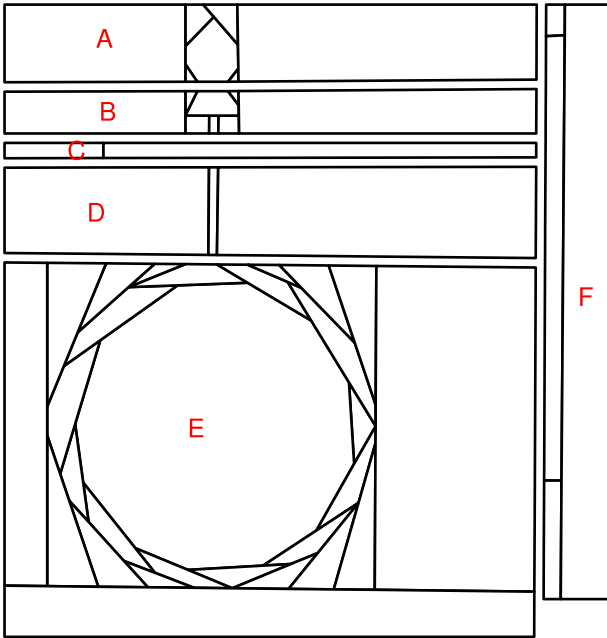

Visací hodiny

autorka: **Jitka Chumchalová**
provedení: **Karla Altmannová**

velikost: 20x20 cm

5 cm

5 cm

2* 1+

2*

1+

3*

F

4*

28*

C