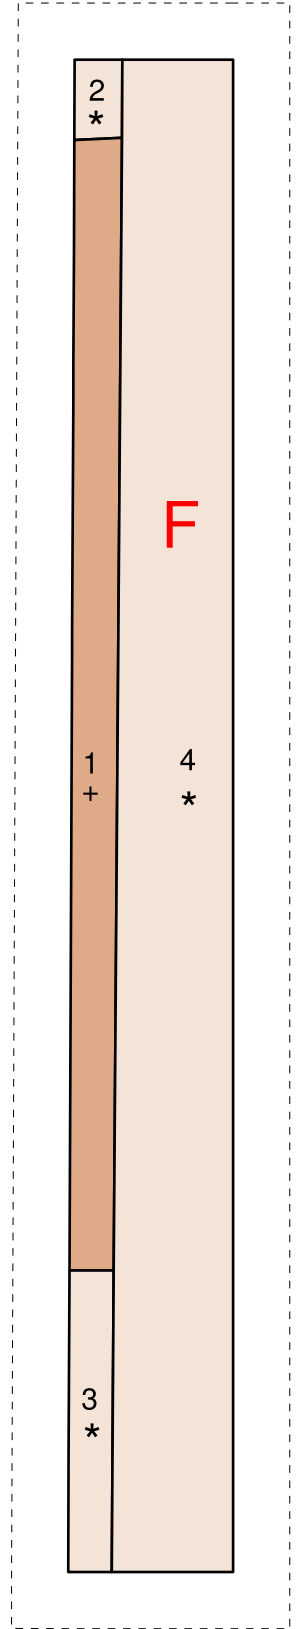

Visací hodiny

autorka: **Jitka Chumchalová**
provedení: **Karla Altmannová**

velikost: 20x20 cm

5 cm

5 cm

2* 1+

2*

1+

3*

F

4*

28*

C