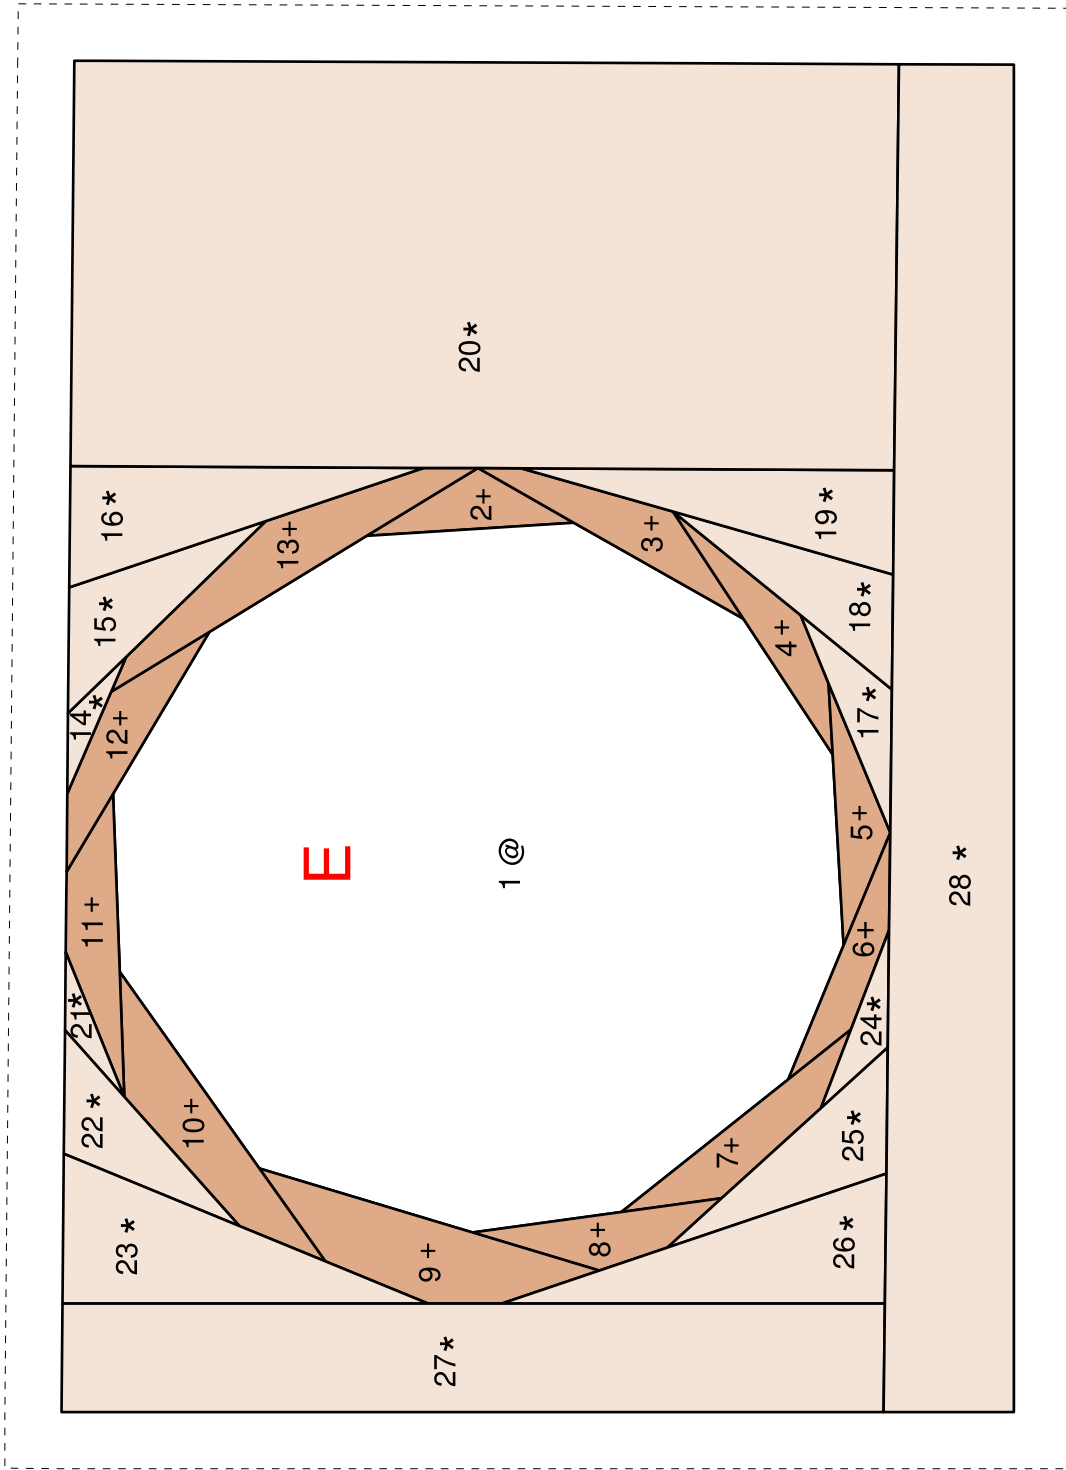

Visací hodiny

autorka: **Jitka Chumchalová**
provedení: **Karla Altmannová**

velikost: 20x20 cm

5 cm

5 cm

2* 1+

2*

1+

3*

F

4*

28*

C