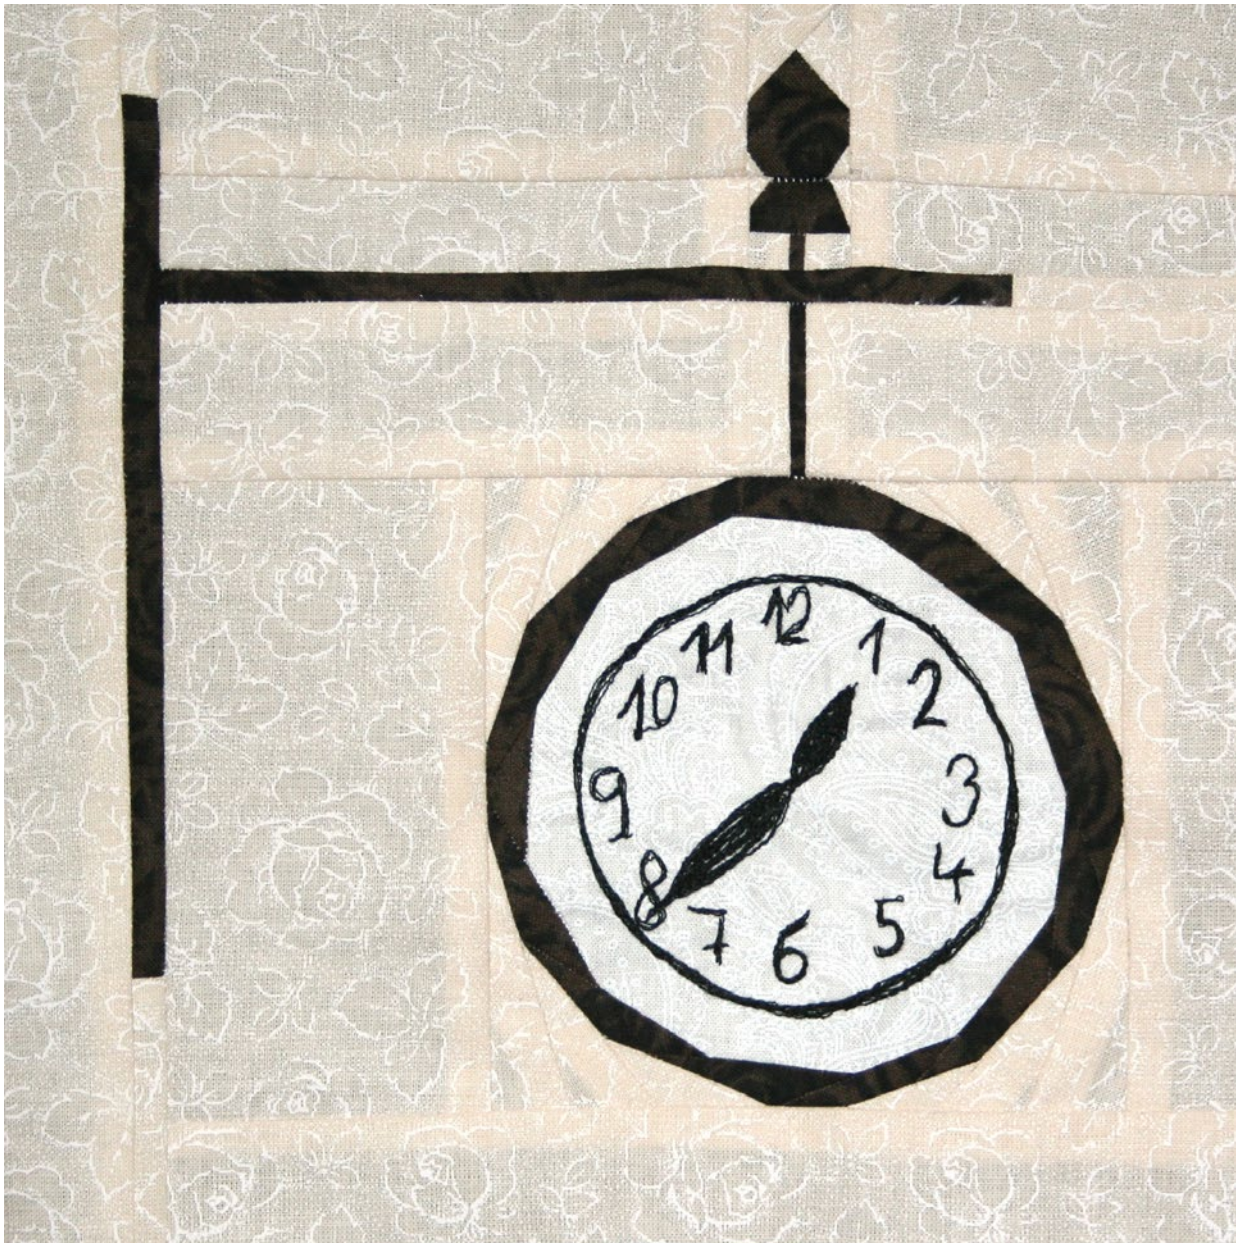

Visací hodiny

autorka: **Jitka Chumchalová**
provedení: **Karla Altmannová**

velikost: 20x20 cm

5 cm

5 cm

2* 1+

2*

1+

3*

F

4*

28*

C