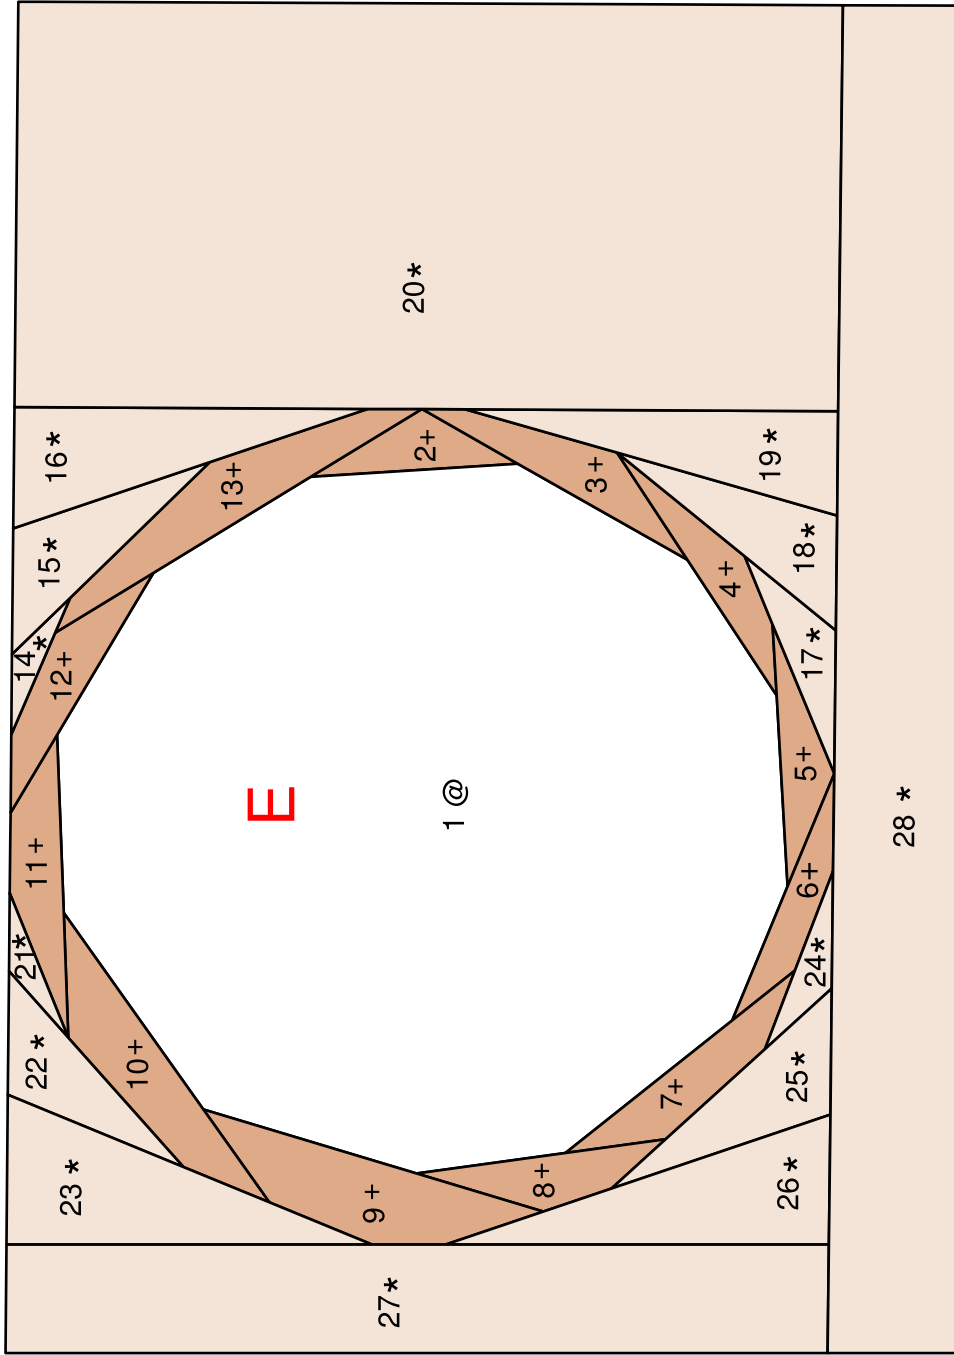

Visací hodiny

autorka: **Jitka Chumchalová**
provedení: **Karla Altmannová**

velikost: 20x20 cm

5 cm

5 cm

2* 1+

2*

1+

3*

F

4*

28*

C