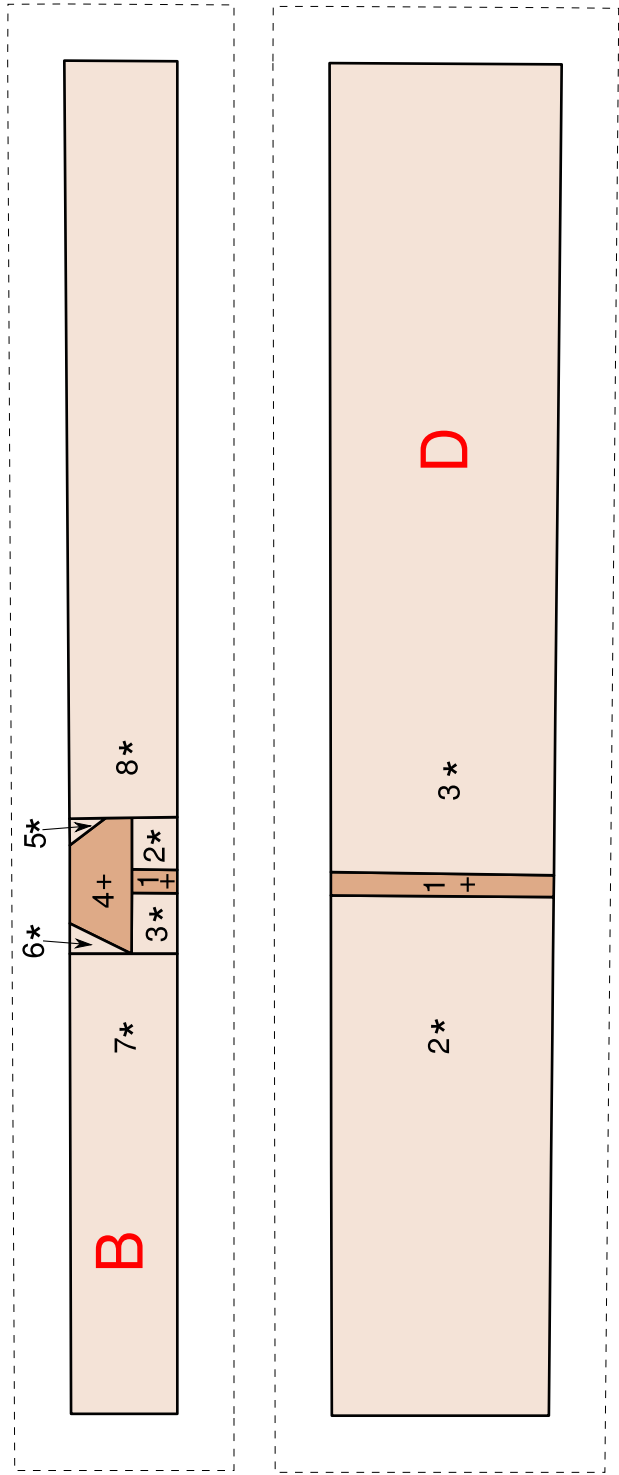

Visací hodiny

autorka: **Jitka Chumchalová**
provedení: **Karla Altmannová**

velikost: 20x20 cm

5 cm

5 cm

2* 1+

2*

1+

3*

F

4*

28*

C