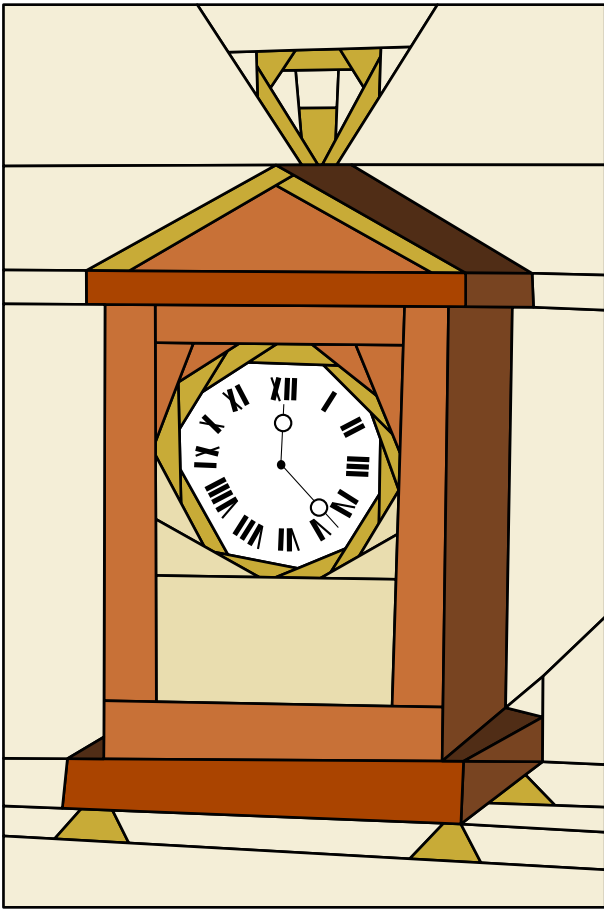

Domečkové hodiny

autorka: **Jitka Chumchalová**
provedení: **Karla Altmannová**

velikost: 20x30 cm

5 cm

5 cm

5 cm