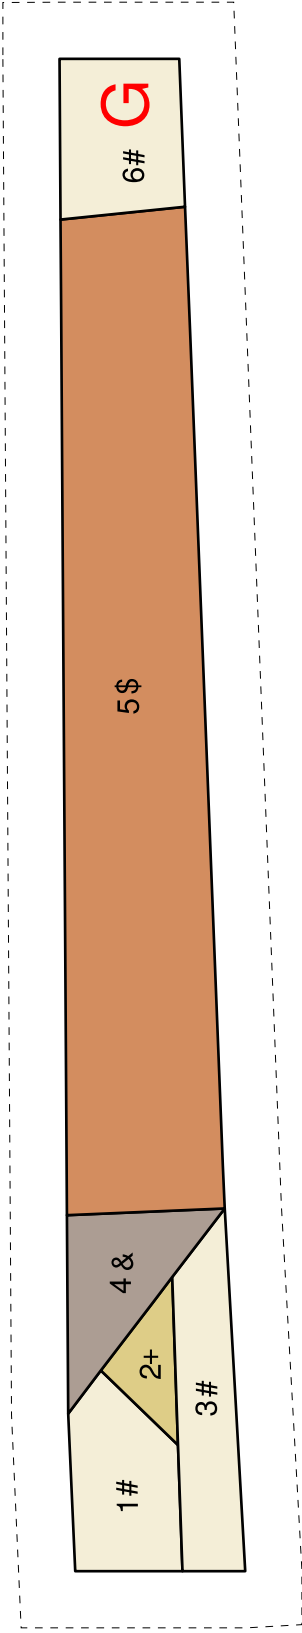

Domečkové hodiny

autorka: **Jitka Chumchalová**
provedení: **Karla Altmannová**

velikost: 20x30 cm

5 cm

5 cm

5 cm