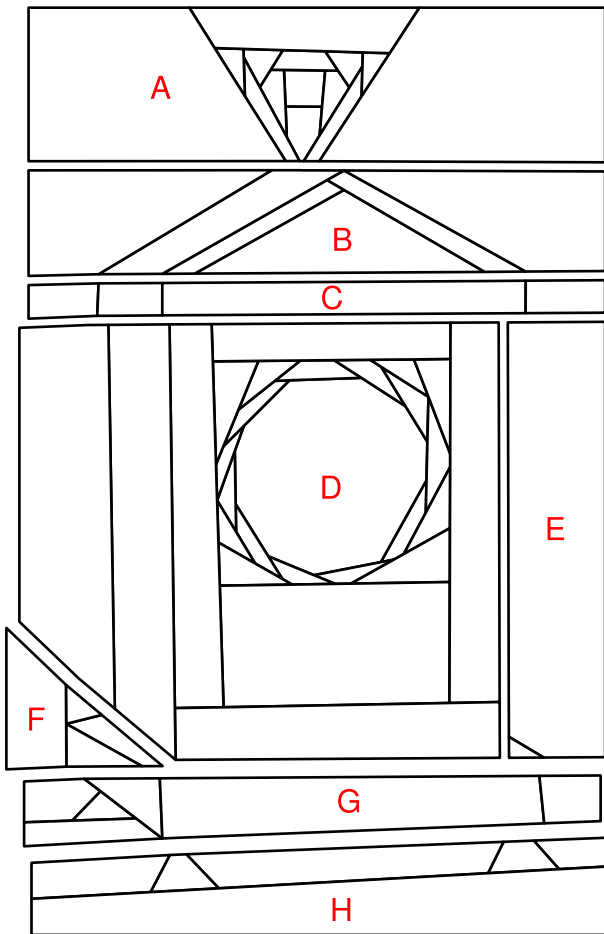

Domečkové hodiny

autorka: **Jitka Chumchalová**
provedení: **Karla Altmannová**

velikost: 20x30 cm

5 cm

5 cm

5 cm