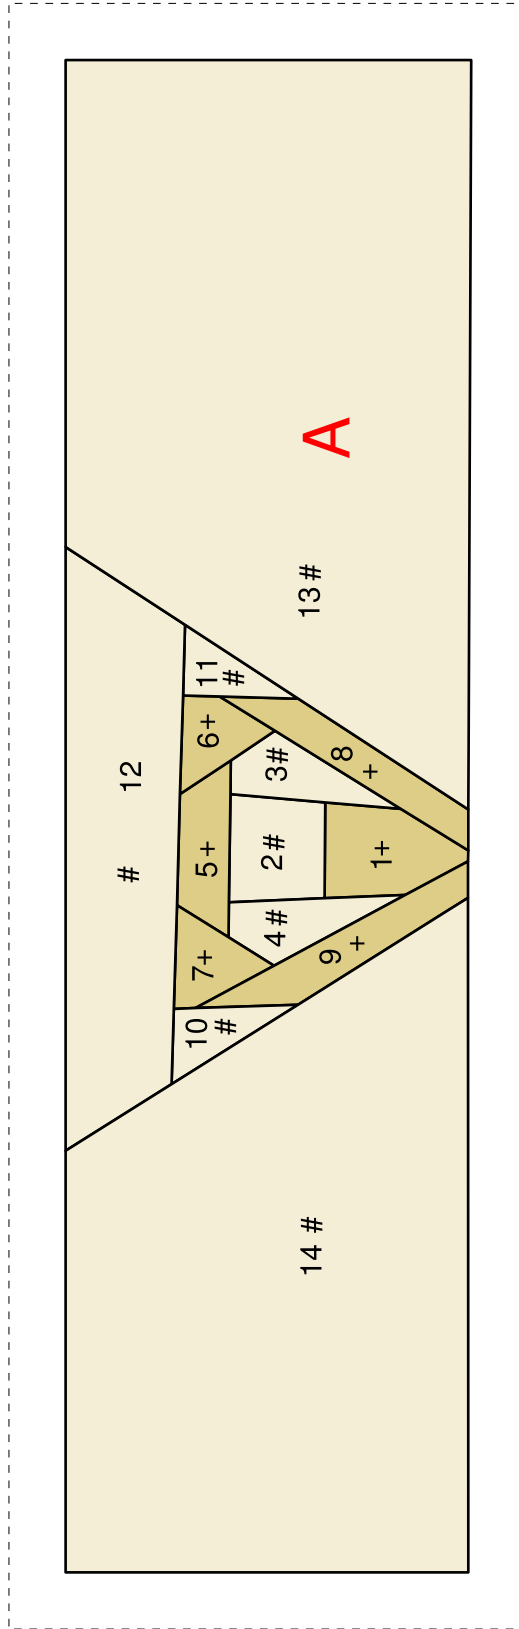

Domečkové hodiny

autorka: **Jitka Chumchalová**
provedení: **Karla Altmannová**

velikost: 20x30 cm

5 cm

5 cm

5 cm