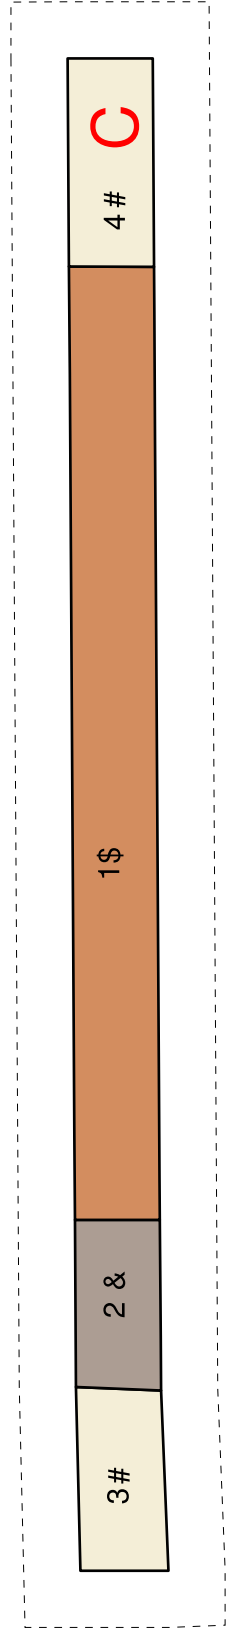

Domečkové hodiny

autorka: **Jitka Chumchalová**
provedení: **Karla Altmannová**

velikost: 20x30 cm

5 cm

5 cm

5 cm