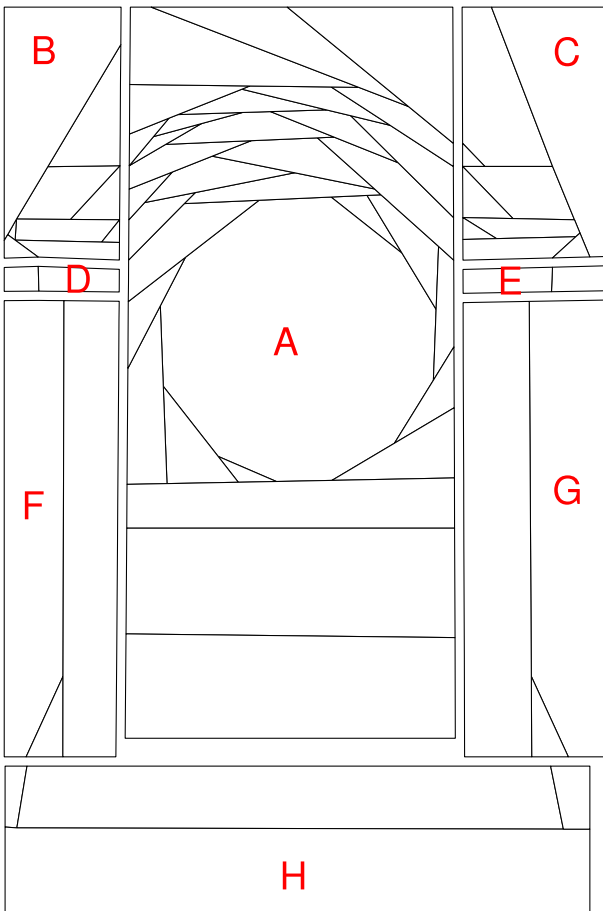

Suplíkové hodiny

autorka: **Jitka Chumchalová**
provedení: **Karla Altmannová**

velikost: 20x30 cm

5 cm

5 cm

5 cm