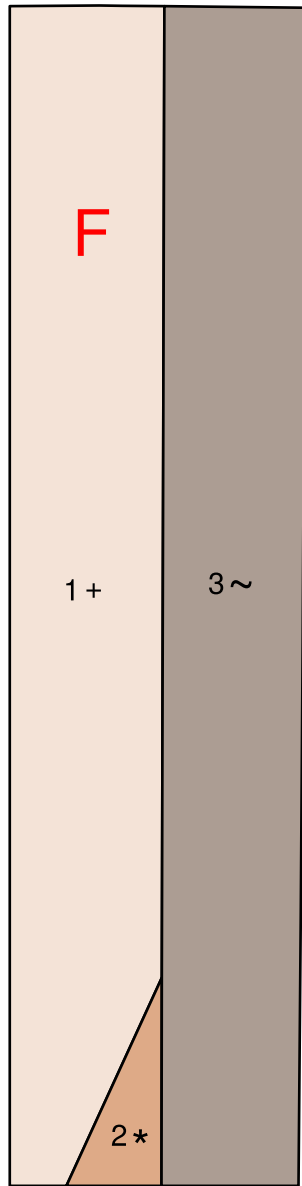

Suplíkové hodiny

autorka: **Jitka Chumchalová**
provedení: **Karla Altmannová**

velikost: 20x30 cm

5 cm

5 cm

5 cm