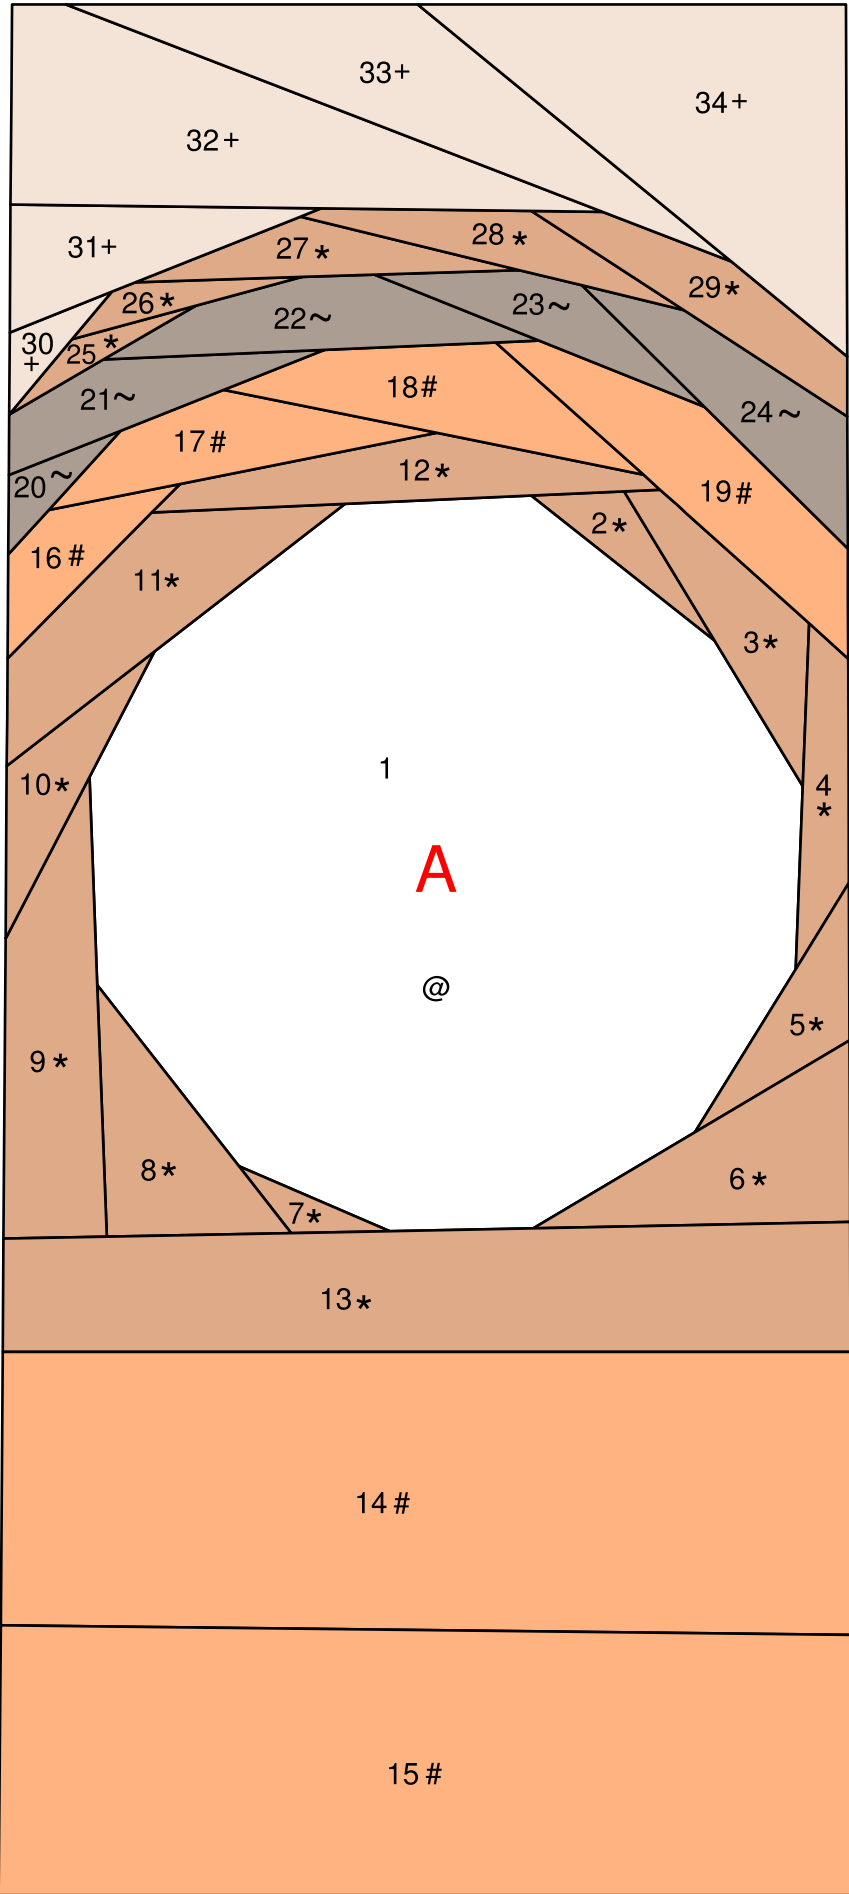

Suplíkové hodiny

autorka: **Jitka Chumchalová**
provedení: **Karla Altmannová**

velikost: 20x30 cm

5 cm

5 cm

5 cm