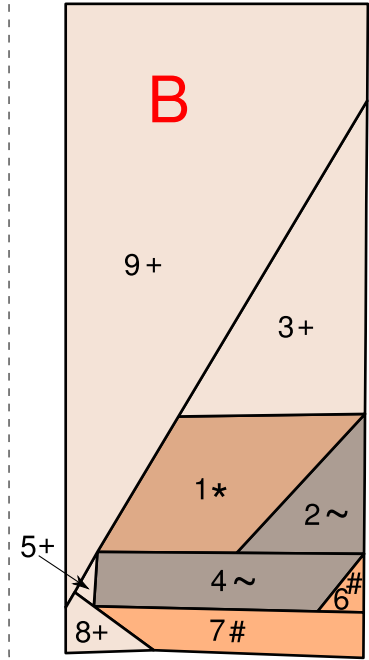

Suplíkové hodiny

autorka: **Jitka Chumchalová**
provedení: **Karla Altmannová**

velikost: 20x30 cm

5 cm

5 cm

5 cm