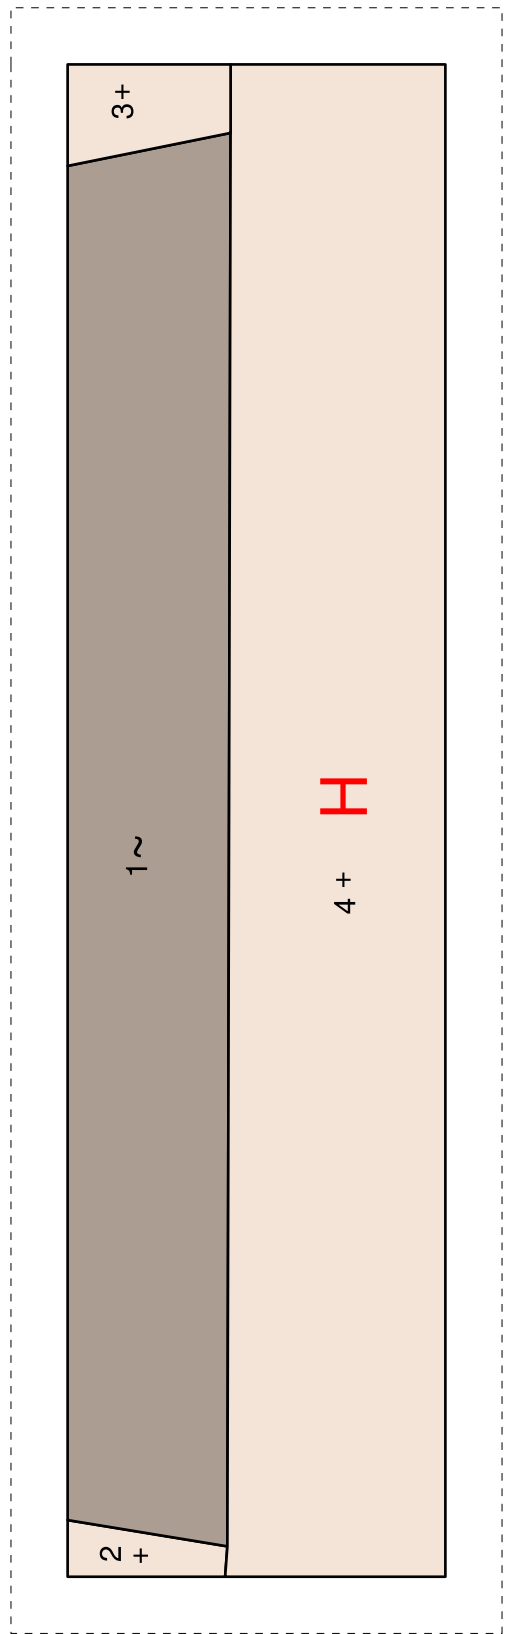

Suplíkové hodiny

autorka: **Jitka Chumchalová**
provedení: **Karla Altmannová**

velikost: 20x30 cm

5 cm

5 cm

5 cm