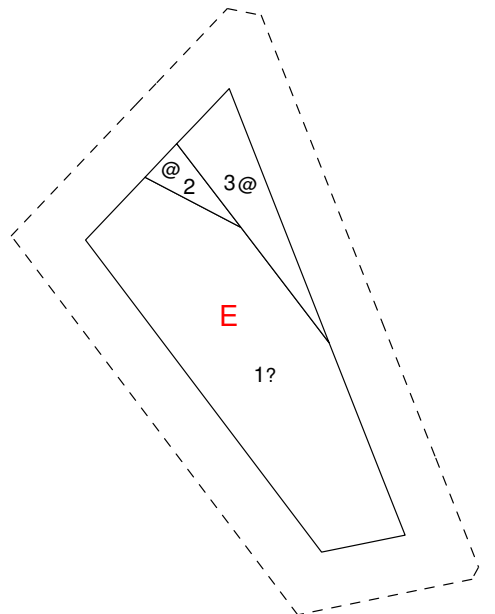

Dachshund 1

Author

© Jitka Chumchalová 2006

Czech Republic

www.sci.muni.cz/~jitusak/patchwork.html

email: jitusak@sci.muni.cz

Blocksize: 30x30 cm 12x12"

Used Fabrics:

Block size:
30 x 30 cm
12 x 12"

Size of pieces:

L: 32 x 7,5 cm
12.5 x 3 1/4"

K: 32 x 9,5 cm
12.5 x 2 3/4"

1 inch

3 cm

1 inch

3 cm